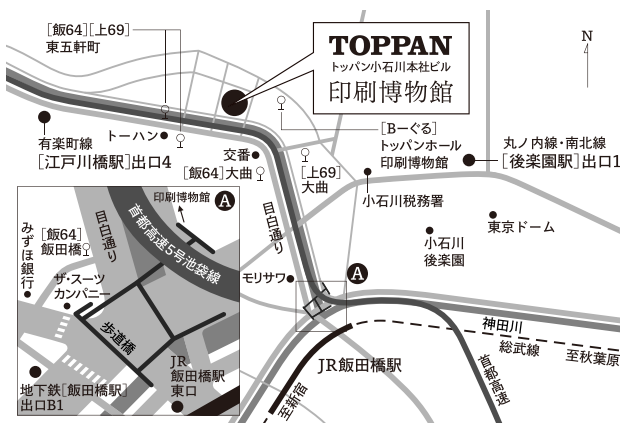

交通のご案内

- 江戸川橋駅…東京メトロ有楽町線(4番出口)より右へ徒歩約3分 ●飯田橋駅…JR総武線(東口)、東京メトロ有楽町線、東西線、南北線、都営地下鉄大江戸線(B1出口)より徒歩約13分 ●後楽園駅…東京メトロ丸の内線、南北線(1番出口)より徒歩約10分 ●都営バス「飯64」…九段下～飯田橋駅前～小滝橋車庫／「大曲」「東五軒町」下車徒歩約3分 ●都営バス「上69」…上野公園～春日駅前～小滝橋車庫／「大曲」「東五軒町」下車徒歩約3分 ●文京区コミュニティバス「B-ぐる」目白台・小日向ルート「トッパンホール 印刷博物館」下車徒歩約3分
- ※トッパン小石川本社ビル地下駐車場がご利用いただけます(有料)。